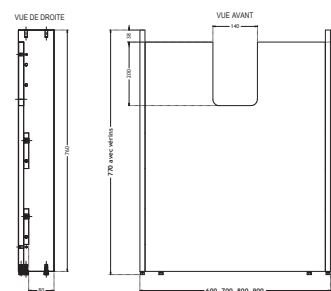

Mémo technique

HABILLAGE CACHE-TUYAUX «STANDARD»